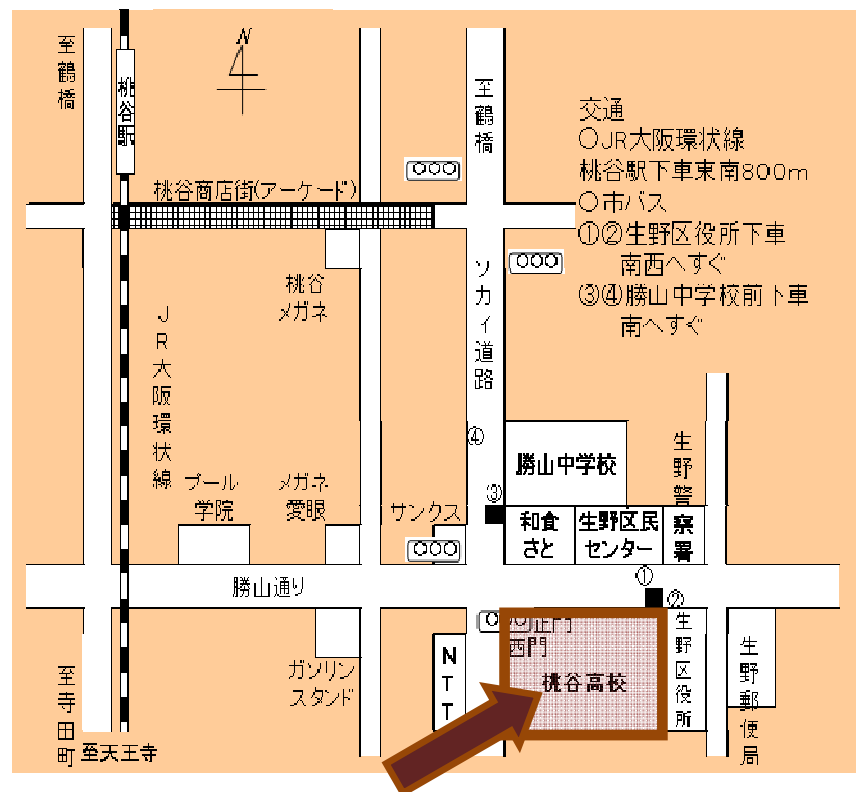

開催日時

平成23年6月19日(日) 午後1時~午後5時

会場

府立桃谷高等学校(大阪市生野区勝山南3-1-4)
 8階視聴覚教室及び教室

参加対象

府立高等学校の帰国・渡日生徒及び教職員

参加大学

関西大学、桃山学院大学、関西学院大学、立命館大学
 プール学院大学 その他調整中

時程

13:00~	受付開始
13:30~13:35	開会あいさつ
13:35~13:50	進学全般に関する情報提供
13:50~15:20	各大学からの説明
15:30~	学校別進路相談
17:00	閉会

主催
大阪府教育委員会児童生徒支援課

お問い合わせ
 電話 06-6941-0351 (内線 3435)